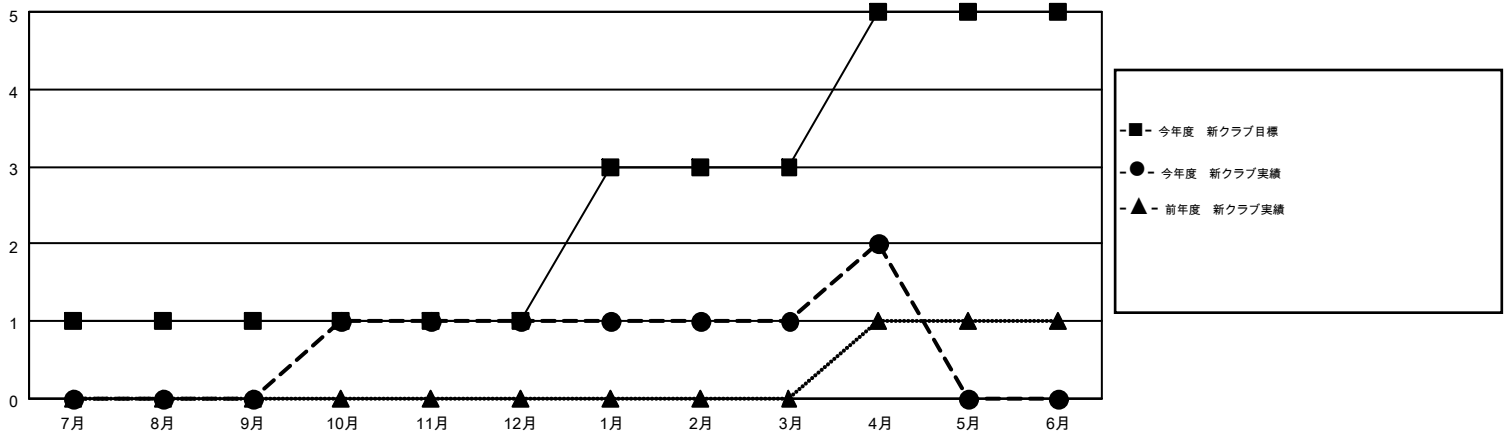

MONTHLY MEMBERSHIP PROGRESS REPORT

Results as of: 4/30/2016

Multiple District 335

LOCATION: JAPAN

GMT: MASAYOSHI MARUYAMA

GMT会則地域 5-Jap

クラブ				
結果: 2015-2016				
四半期	新クラブ目標	新クラブ	解散クラブ	純増/減
7月/8月/9月	1	0	0	0
10月/11月/12月	0	1	2	-1
1月/2月/3月	2	0	0	0
4月/5月/6月	2	1	0	1

名				
結果: 2015-2016				
四半期	新会員目標	チャーターメン バー/新会員	退会者	純増/減
7月/8月/9月	471	601	187	414
10月/11月/12月	295	400	264	136
1月/2月/3月	561	517	207	310
4月/5月/6月	198	86	56	30

新クラブ目標及び実績累計