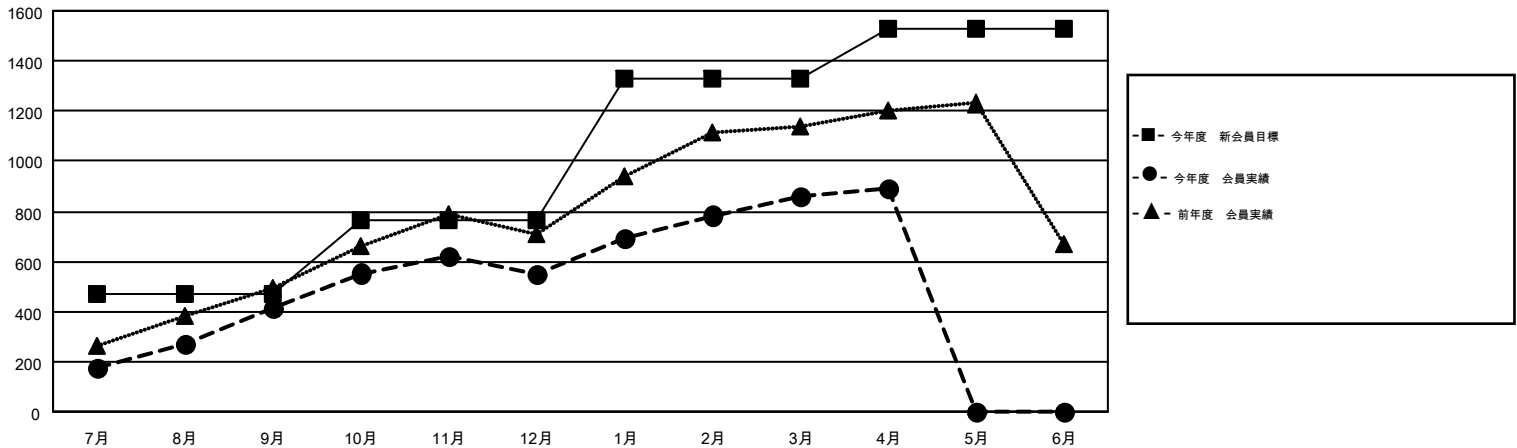

# MONTHLY MEMBERSHIP PROGRESS REPORT

Results as of: 4/30/2016

Multiple District 335

LOCATION: JAPAN

GMT: MASAYOSHI MARUYAMA

GMT会則地域 5-Jap

クラブ				
結果: 2015-2016				
四半期	新クラブ目標	新クラブ	解散クラブ	純増/減
7月/8月/9月	1	0	0	0
10月/11月/12月	0	1	2	-1
1月/2月/3月	2	0	0	0
4月/5月/6月	2	1	0	1

名				
結果: 2015-2016				
四半期	新会員目標	チャーターメン バー/新会員	退会者	純増/減
7月/8月/9月	471	601	187	414
10月/11月/12月	295	400	264	136
1月/2月/3月	561	517	207	310
4月/5月/6月	198	86	56	30

新クラブ目標及び実績累計

会員目標及び実績累計

解散クラブ: 2	337 CLUBS OF 441 一名以上の新会員を登録	男女別
退会者		男性 12,039 (76.35%) 女性 3,730 (23.65%)
物故会員 118	<a href="#">健康診断データはこちら</a>	家族会員 5,227
クラブ解散 18		世帯主 2,374
その他 578		世帯主以外 2,853
合計 714		